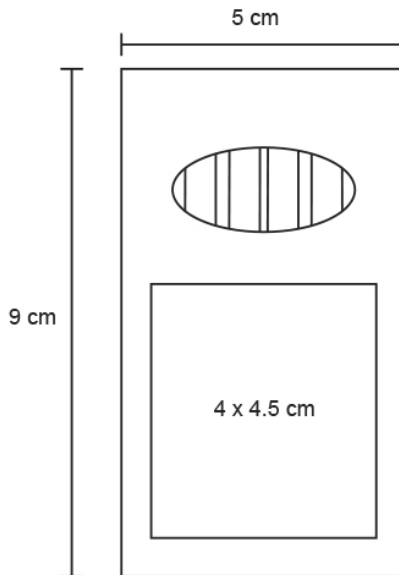

Ficha técnica

CLOOS

Datos Generales

Artículo : O 050

Nombre : CLOOS

Descripción : Caja con 5 crayolas.

Material : Cera

Método de
impresión : Serigrafía-Tampografía

Especificaciones

Alto : 9.00 cm.

Ancho : 5.00 cm.

Piezas x caja : 960 pzas.

Medidas Caja : SIN DATO

Peso caja : 31.0 kg.

Area de
impresión : 4 x 4.5 cm

Url 360°