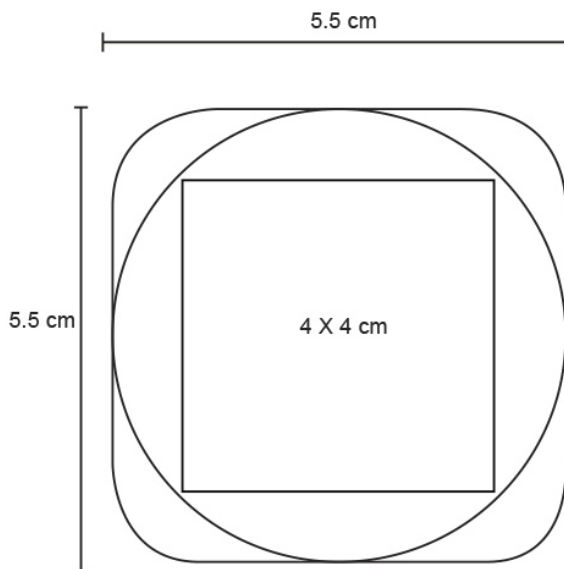

### Datos Generales

Artículo : LP 13

Nombre : SQUISHY

Descripción : Squishy en forma de cubo con aroma.

Material : Poliuretano

Método de impresión : Serigrafía

### Especificaciones

Alto : 5.50 cm.

Ancho : 5.50 cm.

Piezas x caja : 480 pzas.

Medidas Caja : SIN DATO

Peso caja : 19.0 kg.

Area de impresión : 4 x 4 cm

Url 360°