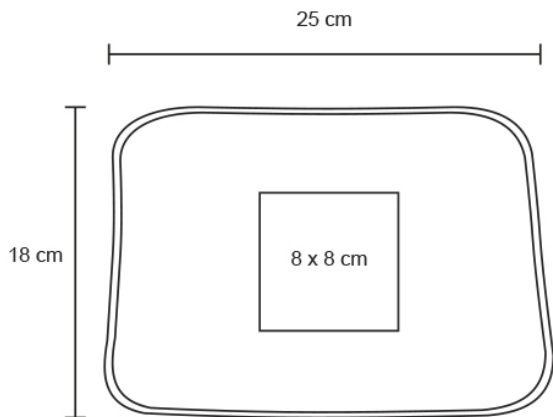

Ficha técnica

TRAVEL

Datos Generales

Artículo : CP 057

Nombre : TRAVEL

Descripción : Estuche de viaje de poliéster con asa y 3 cintillos con velcro que ayuda a organizar el interior del estuche, 5 compartimentos con resorte y malla ajustable.

Material : Poliéster

Método de impresión : Serigrafía

Especificaciones

Alto : 18.00 cm.

Ancho : 25.00 cm.

Piezas x caja : 60 pzas.

Medidas Caja : SIN DATO

Peso caja : 25.0 kg.

Area de impresión : 8 x 8 cm

Url 360°