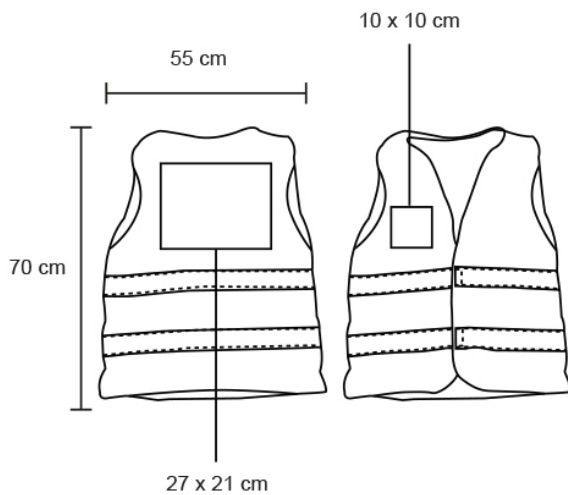

## Datos Generales

Artículo : BL 119

Nombre : SECURE

Descripción : Chaleco de seguridad de tela reflejante.

Material : Poliéster

Método de impresión : Serigrafía

## Especificaciones

Alto : 70.00 cm.

Ancho : 55.00 cm.

Piezas x caja : 100 pzas.

Medidas Caja : SIN DATO

Peso caja : 18.0 kg.

Area de impresión : 27 x 21 cm

Url 360°